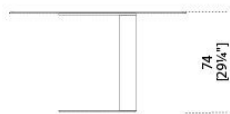


Oto

Oscar e Gabriele Buratti
2015

Tavolo con piano in cristallo 15mm retroverniciato nei colori nero, blu grigio e liquirizia nella versione brillante o satinata. Piano con bisello 25mm. Struttura in metallo verniciato lucido. Disponibile anche nella versione con piano in cristallo e struttura in metallo verniciato bronzo patinato.

Table with 15mm bevelled and painted glass top in the colours black, blue grey and liquorice in the bright or satin version. Top with 25mm bevel. Bright lacquered metal structure. Also available with patinated bronze painted glass top and metal structure.

Dimensioni / Sizes
Cm (Ø x H)
90 x 74
100 x 74
120 x 74
130 x 74
140 x 74
150 x 74

Inches (Ø x H)
35½" x 29¼"
39½" x 29¼"
47¼" x 29¼"
51¼" x 29¼"
55¼" x 29¼"
59¼" x 29¼"

Ø90/100/120/130/140/150
[35½"/39½"/47¼"/51¼"/55¼"/59¼"]