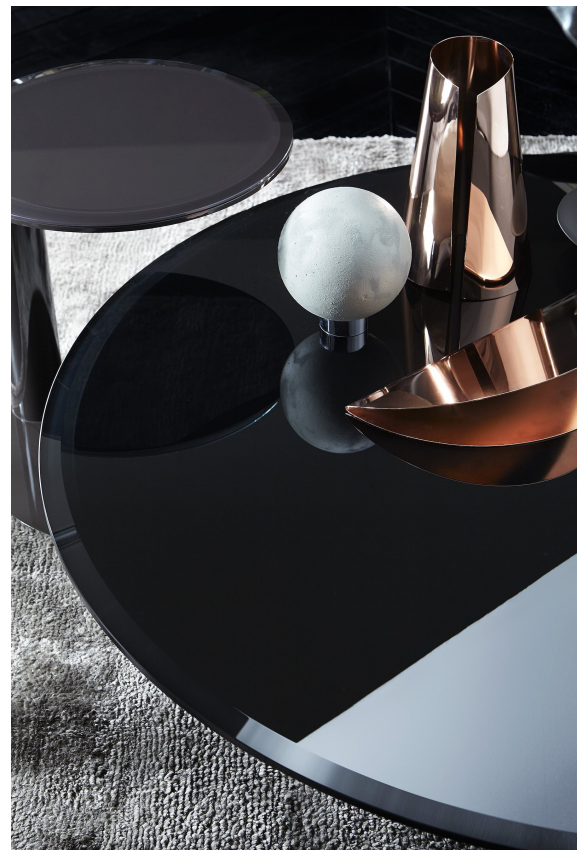


Oto

Oscar e Gabriele Buratti
2015

Tavolo con piano in cristallo 15mm retroverniciato nei colori nero, blu grigio e liquirizia nella versione brillante o satinata. Piano con bisello 25mm. Struttura in metallo verniciato lucido. Disponibile anche nella versione con piano in cristallo e struttura in metallo verniciato bronzo patinato.

Table with 15mm bevelled and painted glass top in the colours black, blue grey and liquorice in the bright or satin version. Top with 25mm bevel. Bright lacquered metal structure. Also available with patinated bronze painted glass top and metal structure.

Metallo / Metal

*Bronzo
patinato
Patinated
bronze*

Cristallo / Glass

*Liquirizia
brillante
Bright liquorice*

*Liquirizia
satinato
Satin liquorice*

*Blu grigio
brillante
Bright blue
grey*

*Blu grigio
satinato
Satin blue grey*

*Nero brillante
Bright black*

*Nero satinato
Satin black*
